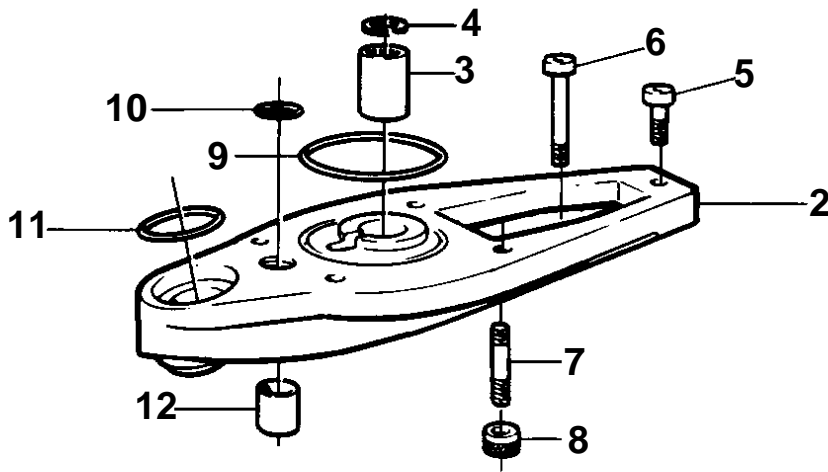

COMMON

8306

COMMON

REF	PART NO.	QTY	DESCRIPTION	NOTES
1	854084	1	Local part	L = 1"
2		1	· ADAPTER	
3	814135	1	· Sleeve	
4	914508	1	· Snap ring	
5	941873	1	· Screw	
6	959448	2	· Screw	
7	943762	4	· Stud	
8	832939	4	· Nut	
9	925256	1	· O-ring	
10	125017	1	· O-ring	
11	941820	1	· O-ring	
12	897823	1	· Tube	